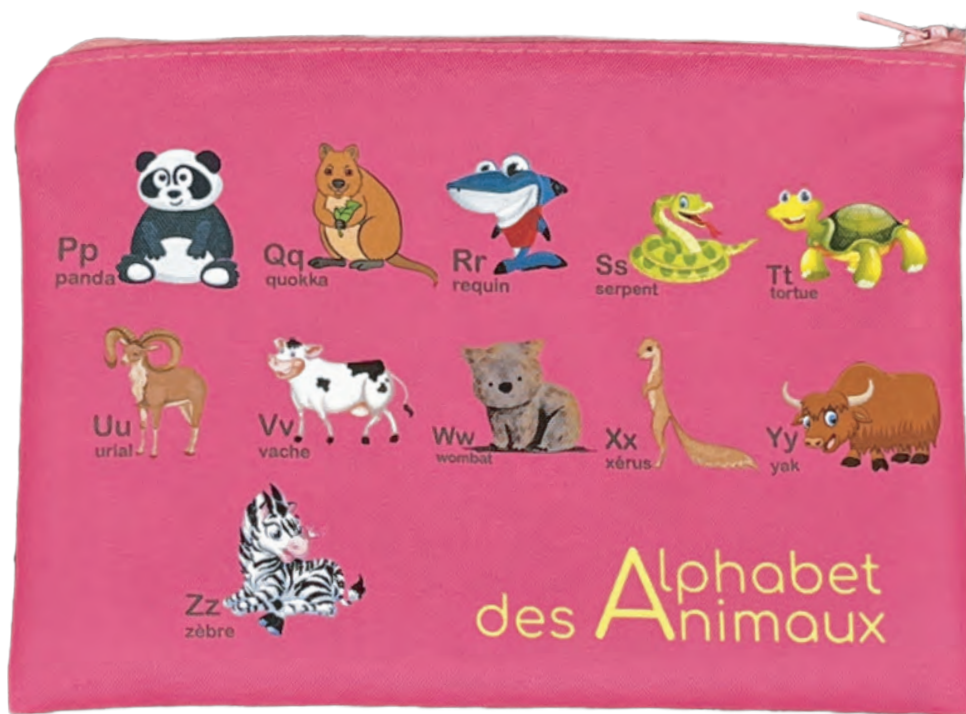

Tamaño estándar
Polso 20*16cm
Asa 120*2cm

Forro interior
Cremallera del color de tu elección.

Hang-Tag incluida

Realza tus diseños en toda la portada.

BOLSO DE COSMÉTICO

Tamaño estándar 24*16*5cm

Cremallera del color de tu elección.

Forro interior

Hang-Tag incluida

Mejora tus diseños en todo el estuche.

ESTUCHE

Tamaño estándar
Estuche 22*15cm

Cremallera del color de tu elección.

Hang-Tag incluida

Mejora tus diseños en todo el estuche.

BOLSA DE CONFERENCIA

Tamaño estándar
Bolso 39*30*4cm

Bolsa estándar negro
Cordón de algodón tubular 2cm
Color a elegir entre 1.000 unidades.

Cremallera del color de tu elección.

Hang-Tag incluida

Mejore sus diseños en todo el producto