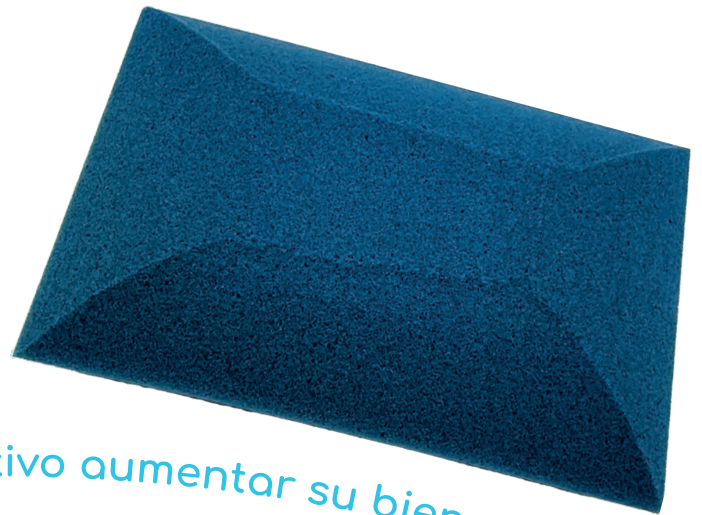

¡TEN SIEMPRE TU
ERGO ALMOHADA
A MANO!

Tamaño estándar 19*29*6cm
Tela SEAQUAL 220gm2

Avión

Yoga

Estadio

Picnic

Tren

Cámping

Despacho

Playa

Coche

Hamaca

Viaje

Sofá

Ergo Cojin tiene como objetivo aumentar su bienestar.